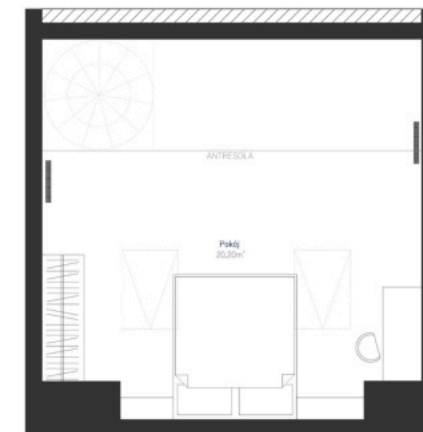

Mieszkanie nr 4.8

Metraż: **48,40 m²**

Piętro : 3

1. Komunikacja	2,50 m ²
2. Łazienka	4,20 m ²
3. Salon z aneksem kuchennym	21,50 m ²
4. Antresola	20,20 m ²

Rzut mieszkania

Rzut mieszkania na piętrze

*Aranżacja mieszkania/lokalu ma charakter poglądowy. Na etapie realizacji prac budowlanych mogą wystąpić niewielkie zmiany