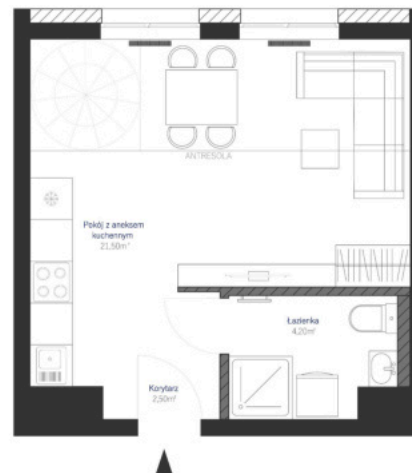

Mieszkanie nr 4.8

Metraż: **48,40 m²**

Piętro : 3

1. Komunikacja	2,50 m ²
2. Łazienka	4,20 m ²
3. Salon z aneksem kuchennym	21,50 m ²
4. Antresola	20,20 m ²

Rzut mieszkania

Rzut mieszkania na piętrze

*Aranżacja mieszkania/lokalu ma charakter poglądowy. Na etapie realizacji prac budowlanych mogą wystąpić niewielkie zmiany